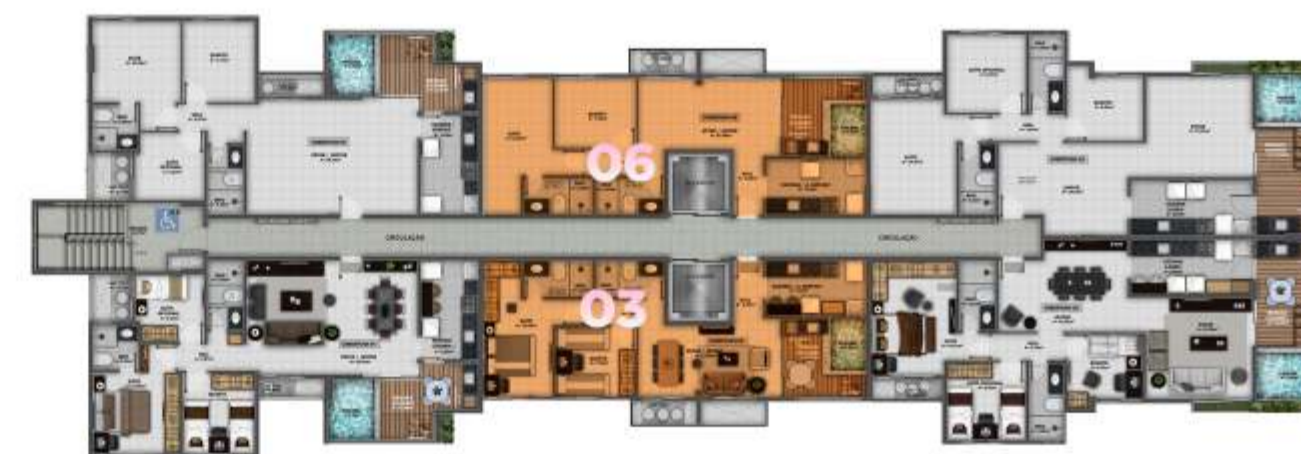

- _ESTAR/JANTAR
- _TERRAÇO GOURMET COBERTO COM PISCINA E CHURRASQUEIRA
- _2 QUARTOS, SENDO 1 SUÍTE
- _BWC
- _COZINHA
- _ÁREA DE SERVIÇO

TERMINAÇÕES
03 E 06

73,50m²

RUA PROFESSORA NADYR MAIA GOMES RÉGO