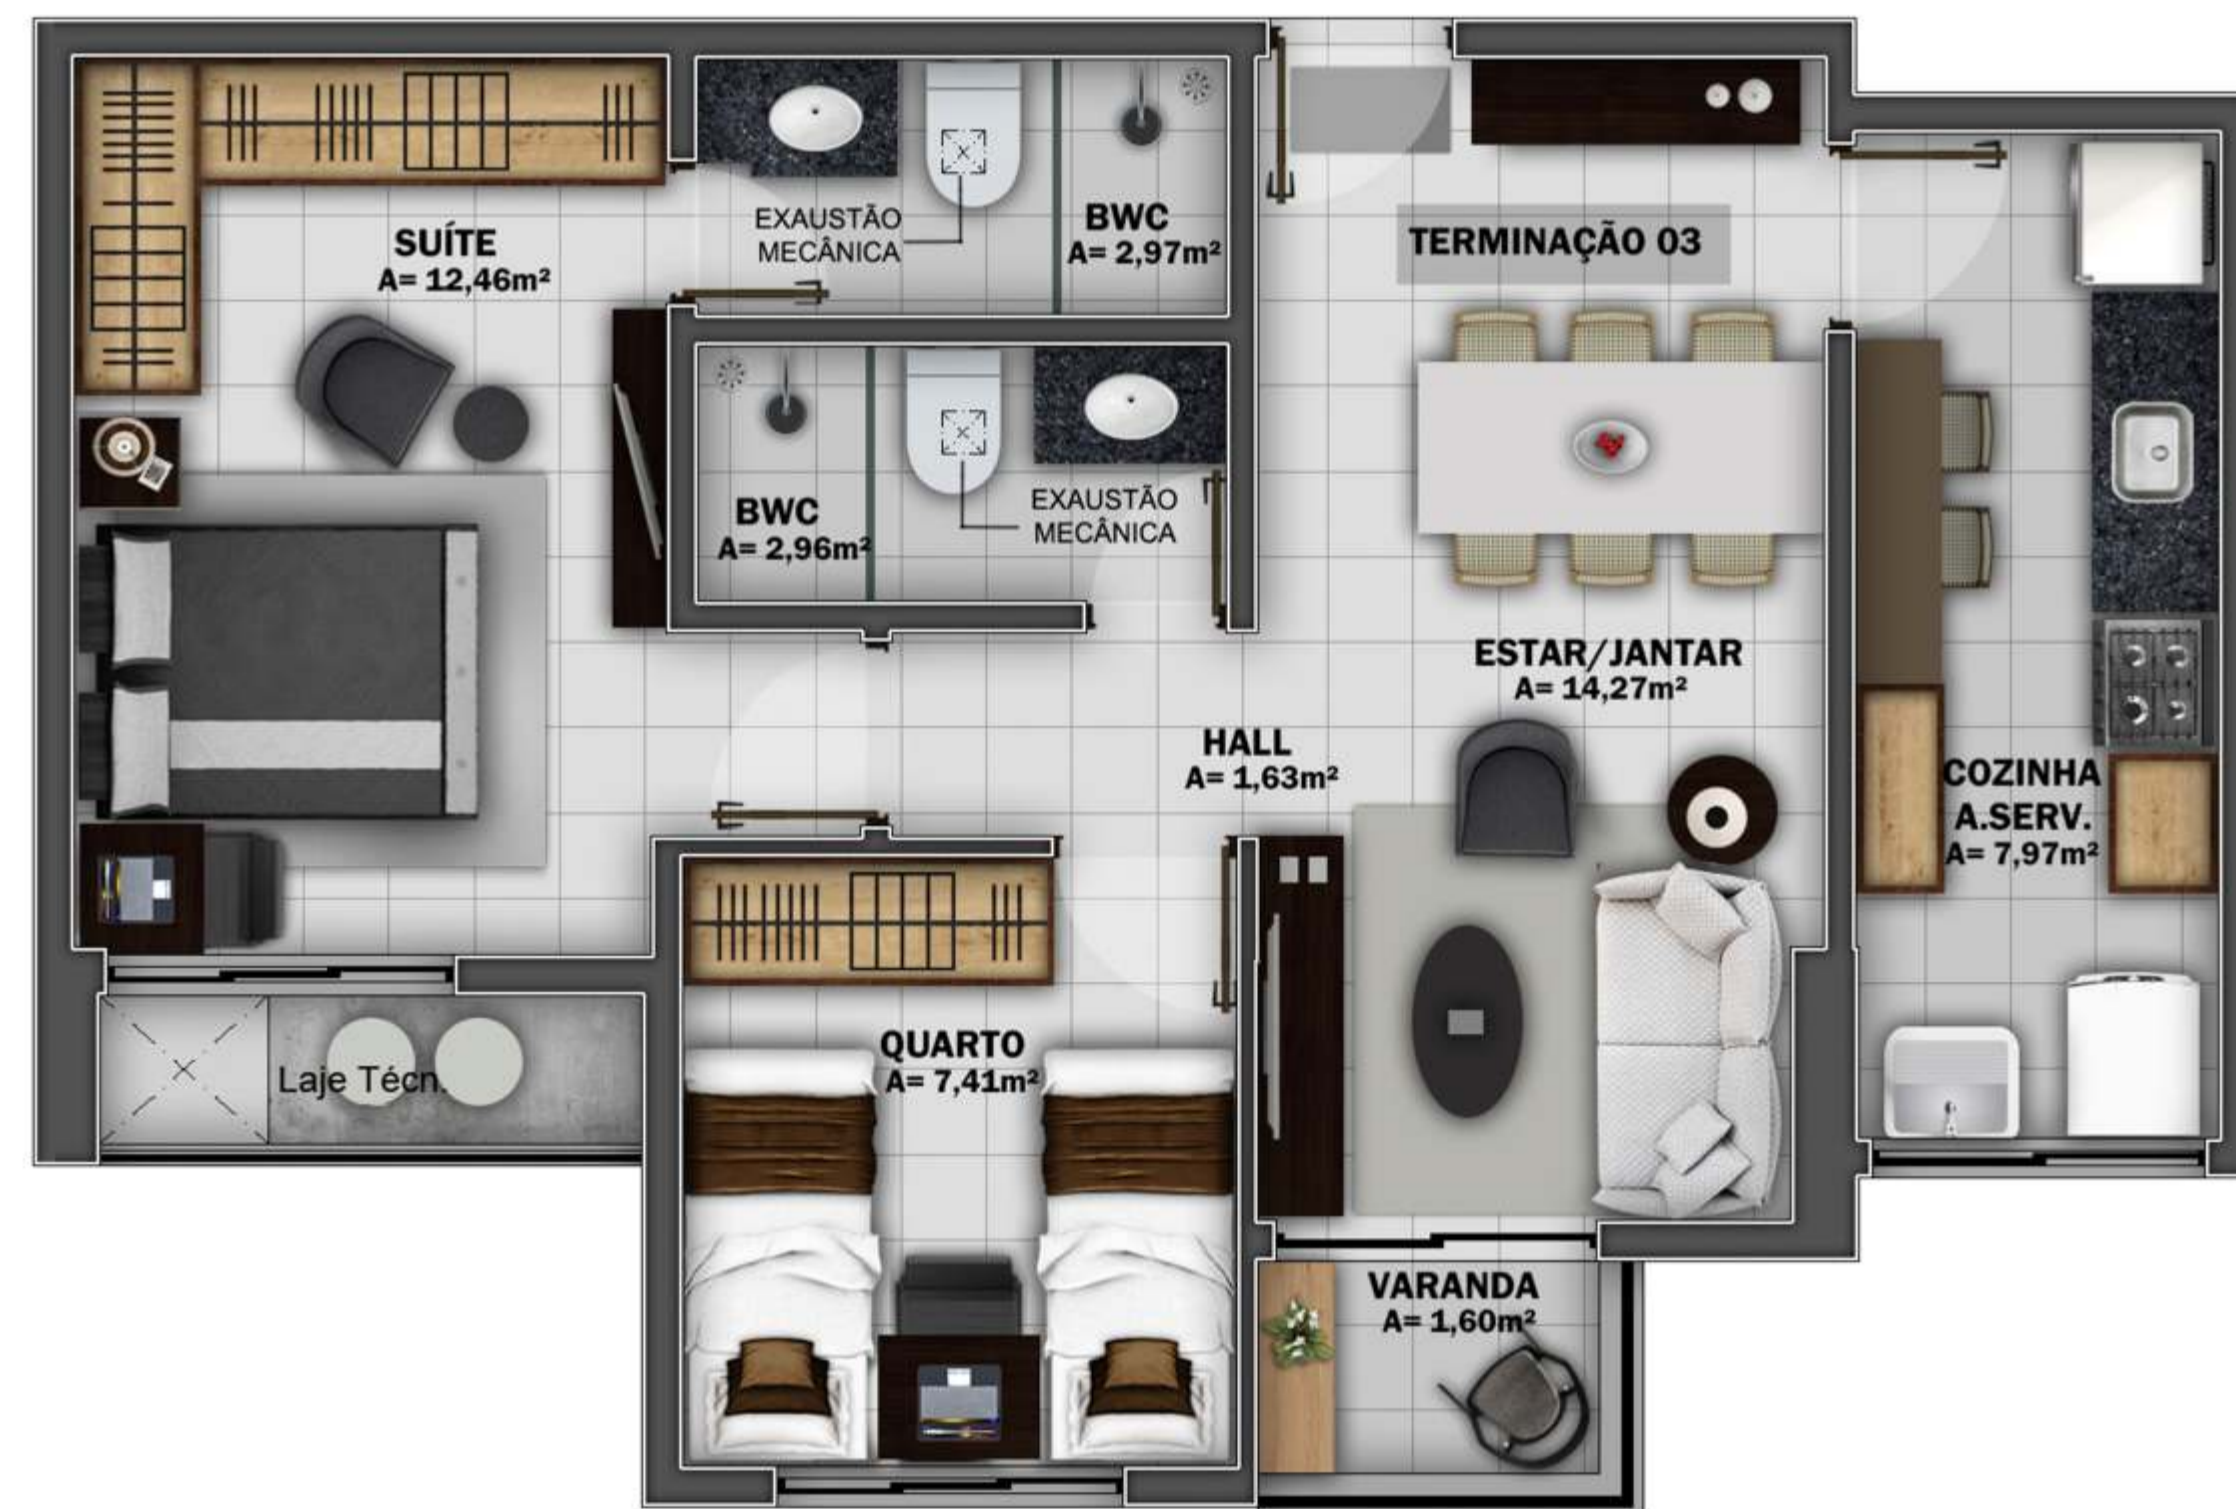

TERM. 03 2 QUARTOS, SENDO 1 SUÍTE