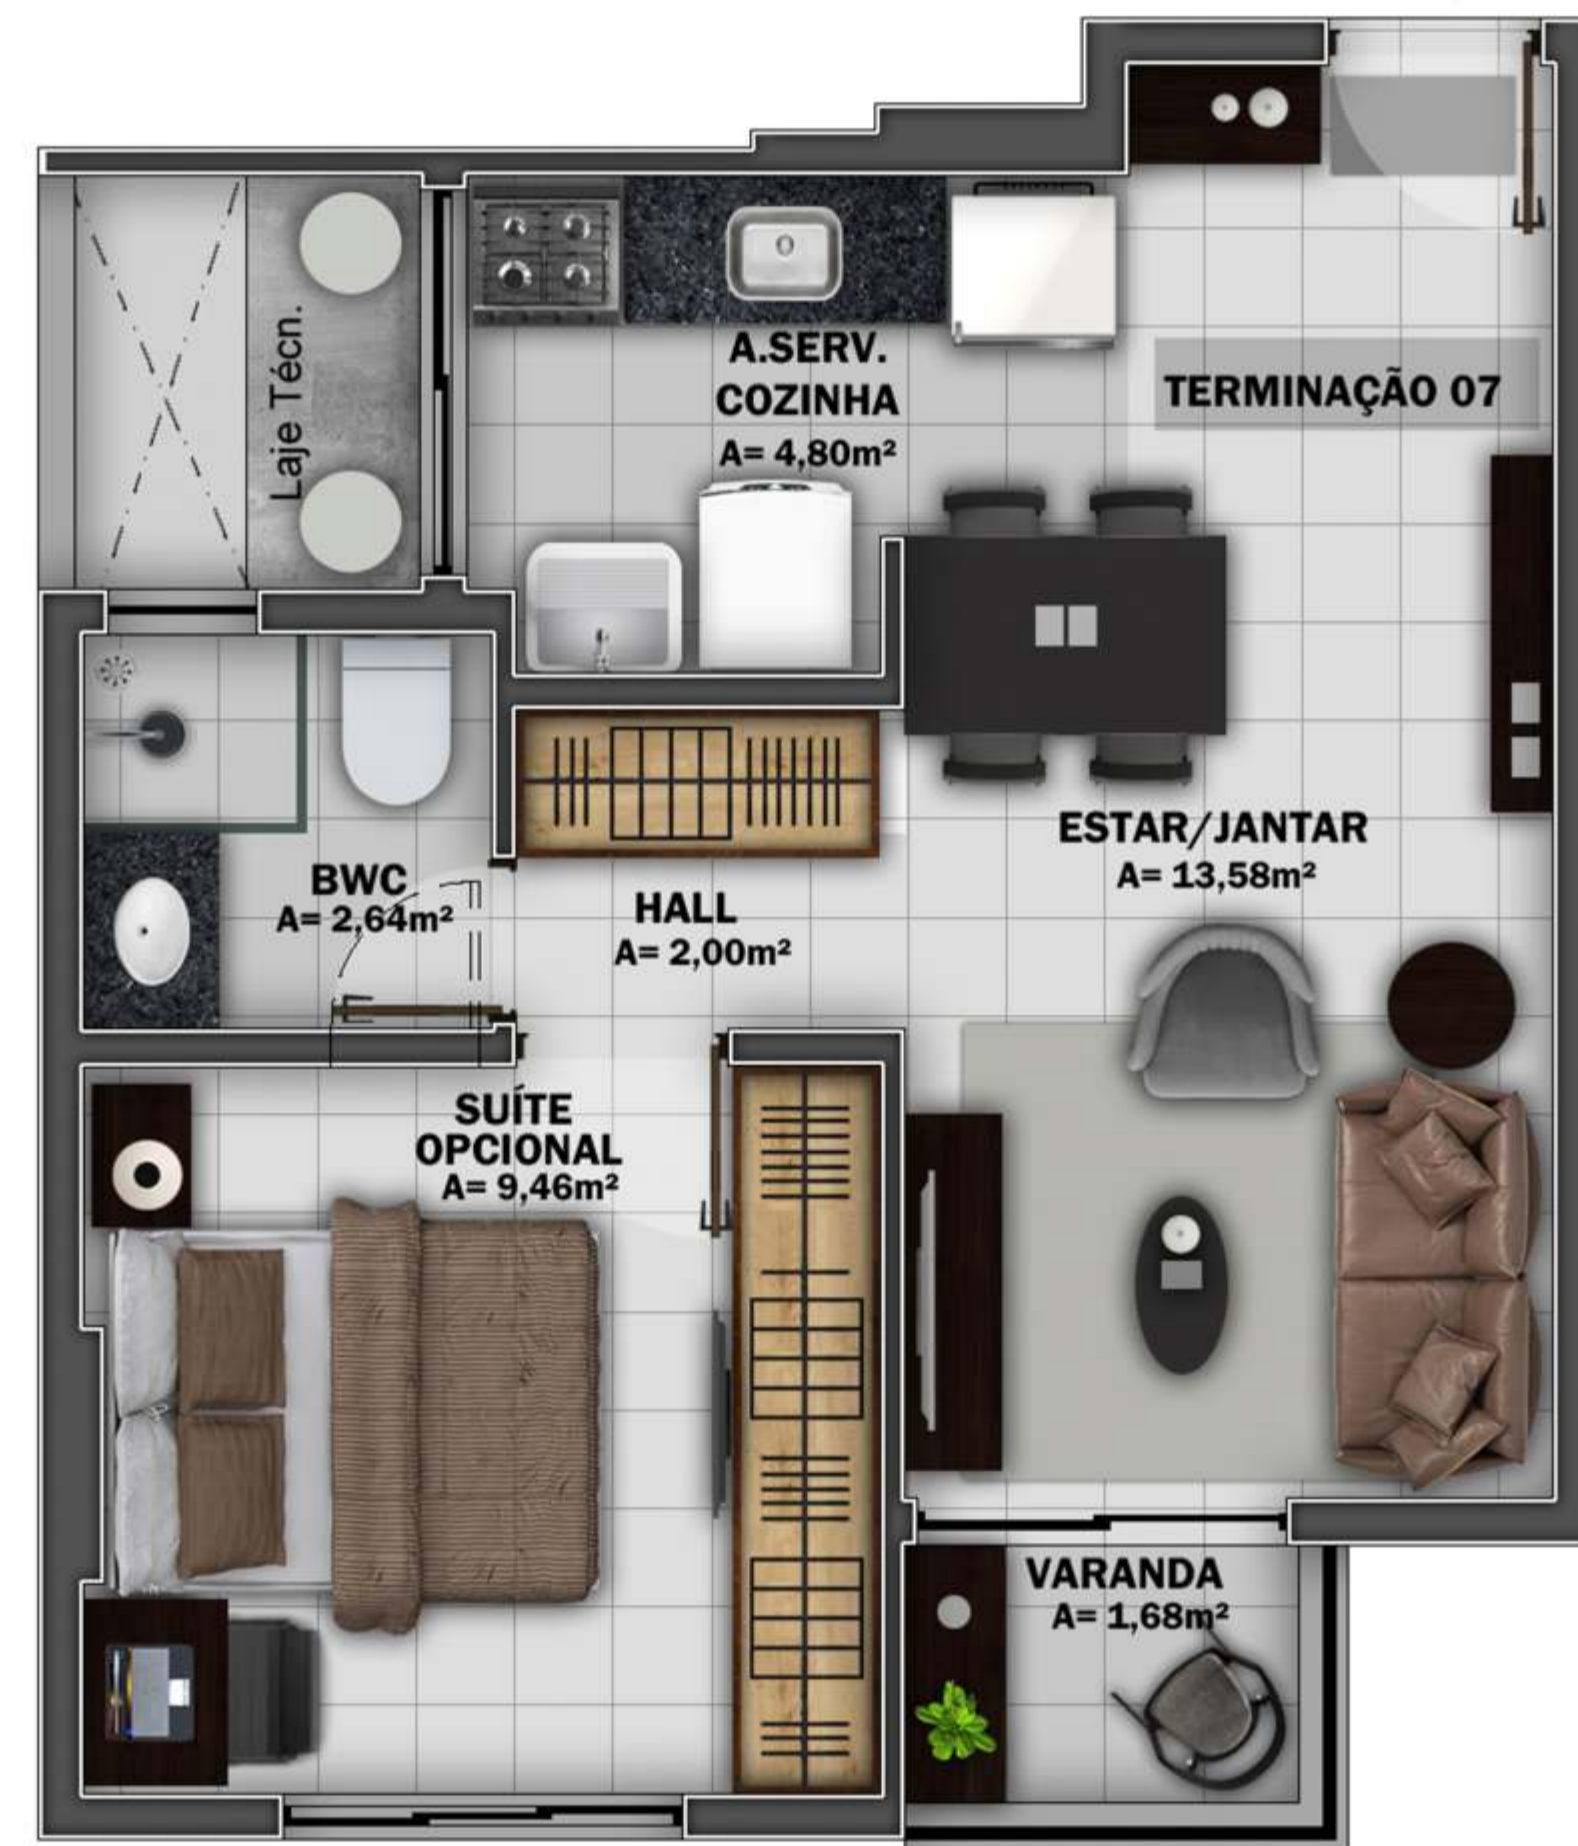

TERM. 07
QUARTO E SALA COM VARANDA

- _ESTAR/JANTAR
- _1 SUÍTE OPCIONAL
- _BWC
- _COZINHA
- _ÁREA DE SERVIÇO

**TERMINAÇÕES
07 E 08**
40,74m²

RUA PROFESSORA NADYR MAIA GOMES RÉGO