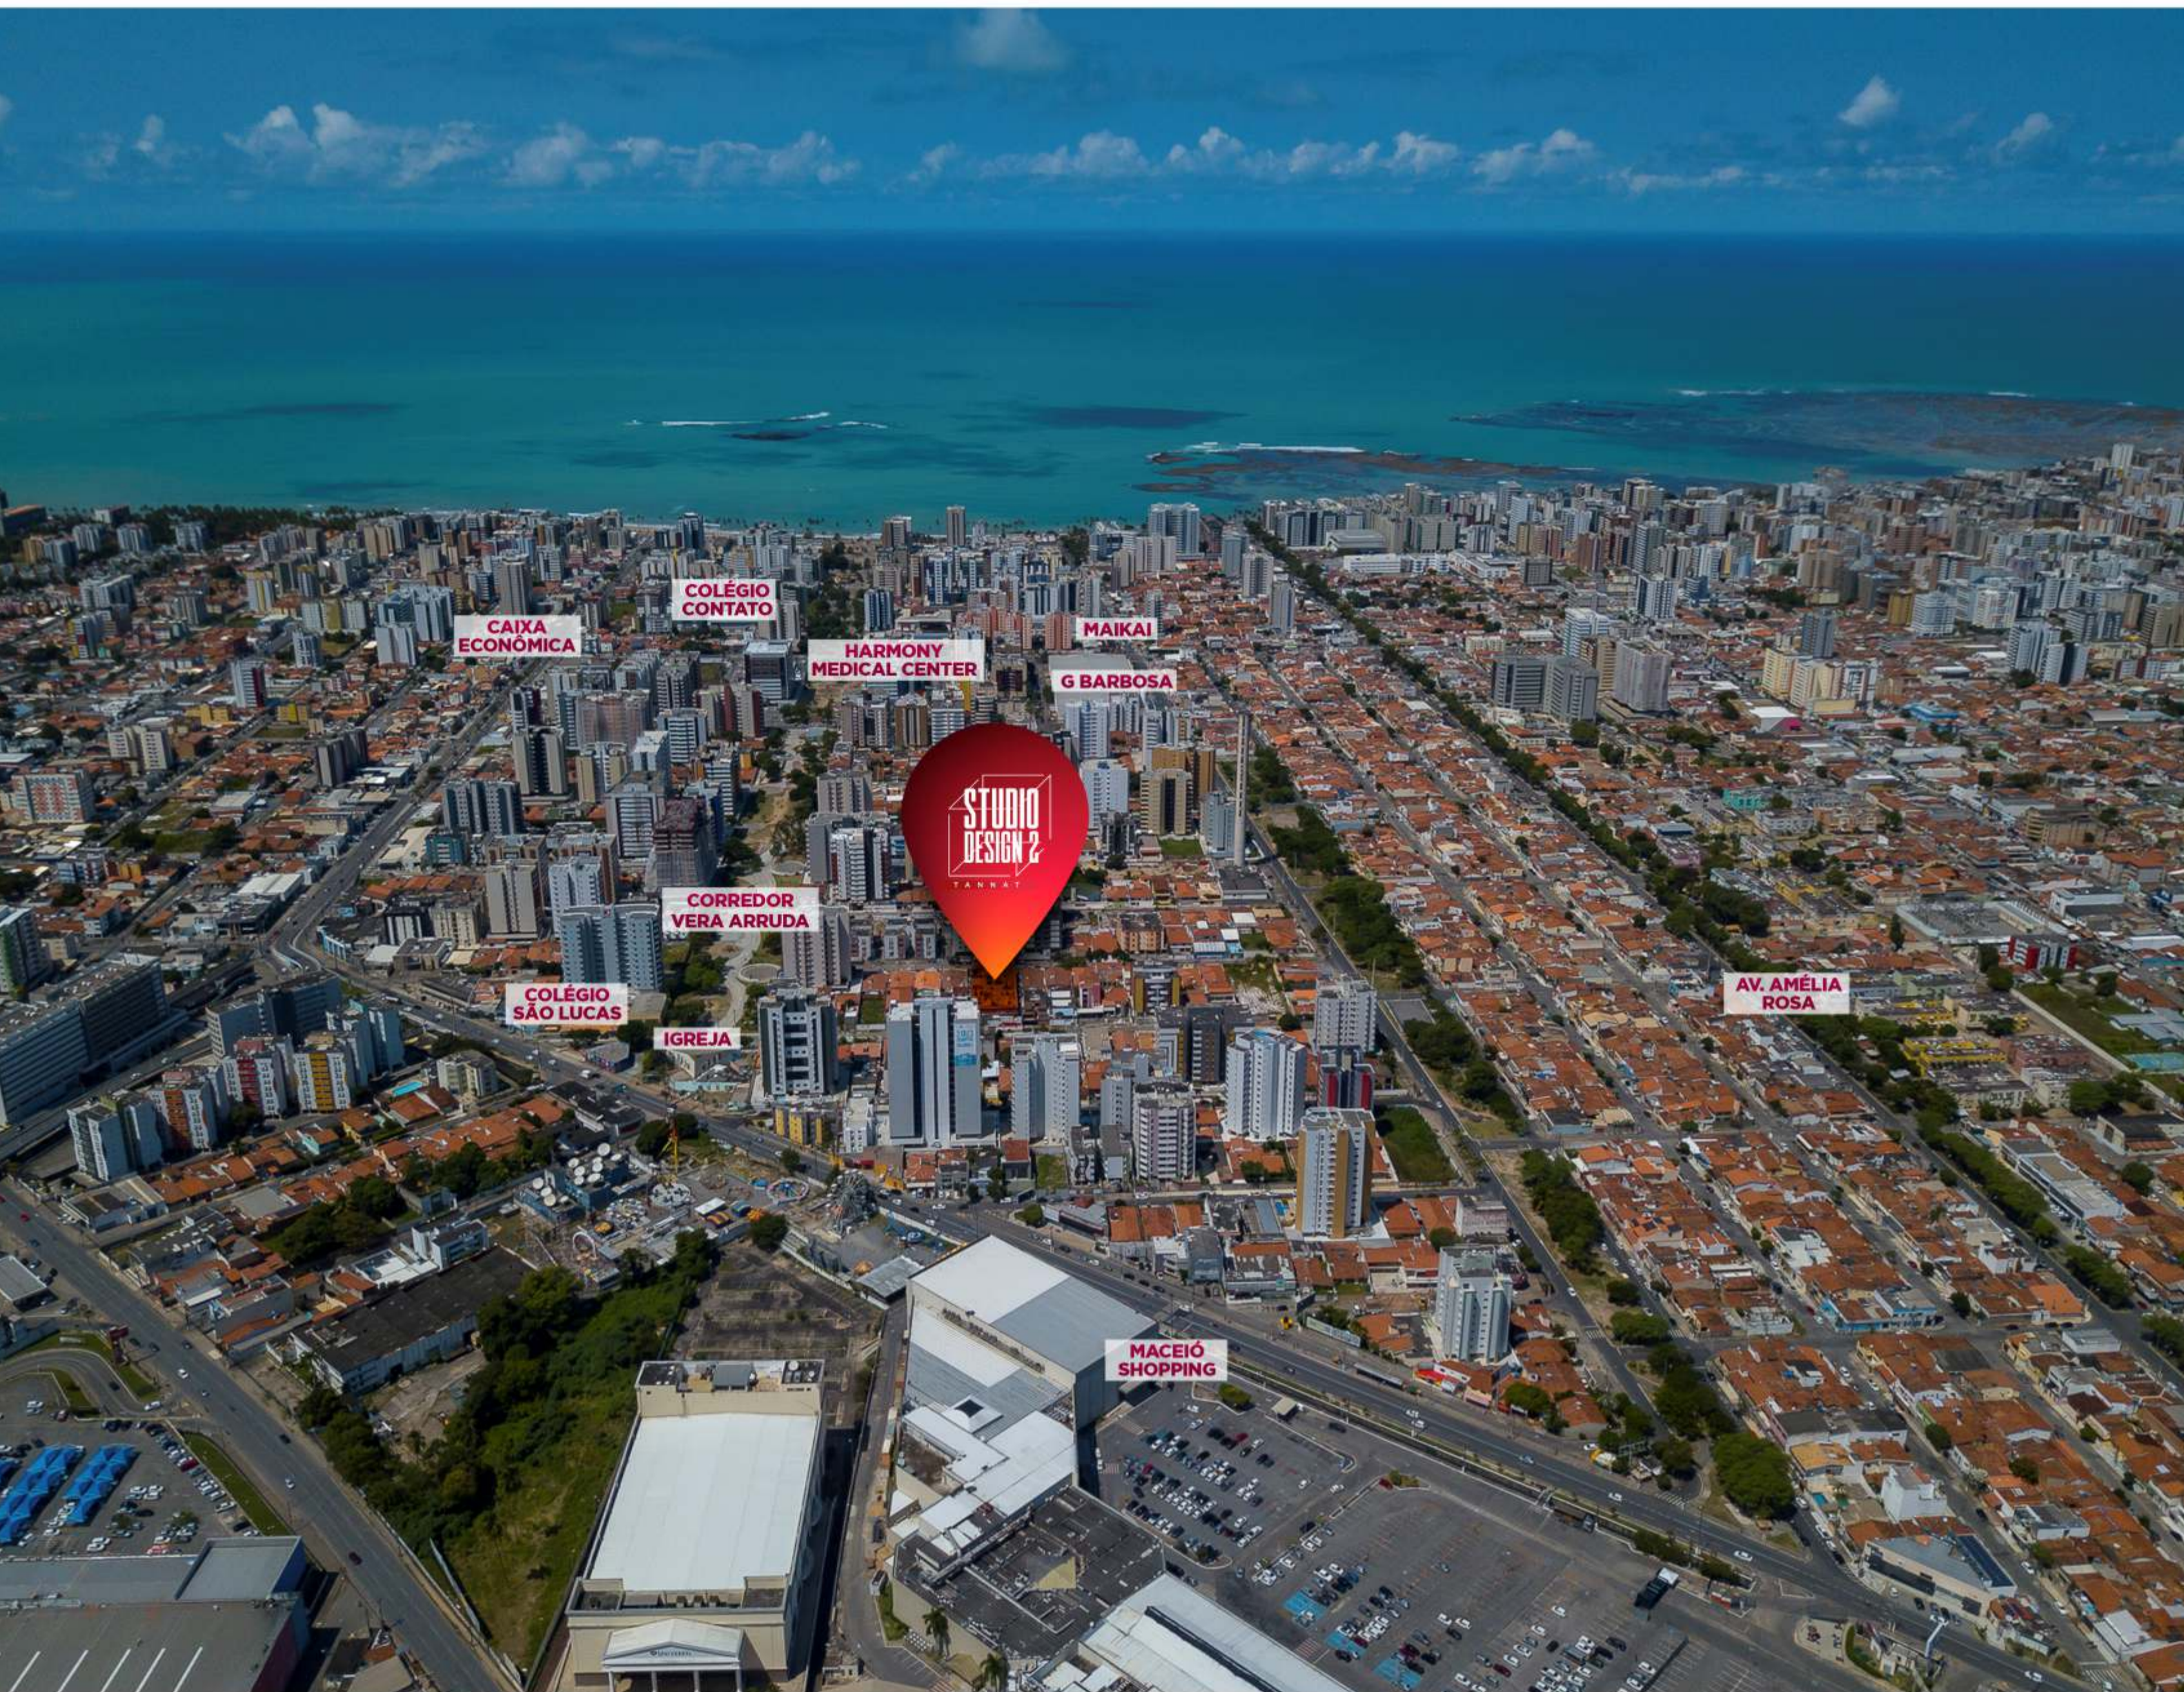

QUEM INVESTE AQUI GANHA NA **LOCALIZAÇÃO**

No bairro Stella Maris, Rua Professora Nadyr Maia Gomes Rêgo, uma das localizações mais privilegiadas de Maceió, onde tudo acontece e onde você vai aproveitar os melhores dias da sua vida.